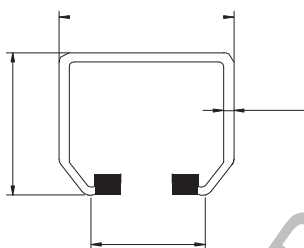

Релса Estebro® за горно водене на плъзгачи се врати неръждаема AISI 316L 35x30x1.5 мм, 3 м, неръждаема стомана AISI 316, 21.3 мм, U-30

Designation: Stainless Steel Top rail U-30

Family: Trolleys

Material: Stainless steel AISI 316L

Description: Component used to allow the correct displacement of sliding gates, installed on the top part; it is the guide through which the trolleys slide. It is supplied in bars of 3 meters-long.

*It is supplied drilled.

Продукт: [Релса Estebro® за горно водене на плъзгачи се врати неръждаема AISI 316L 35x30x1.5 мм, 3 м, неръждаема стомана AISI 316, 21.3 мм, U-30](#)

Категория: [Плъзгачи се врати](#)

Бранд: [Estebro®](#)